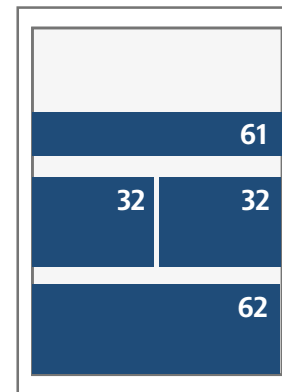

Annonsmoduler och priser 2019

Text och eftertext

Uppslag (520x372)

68 (248x372) Helsida

62 (248x88) Liggande kvartsida
64 (248x178) Liggande halvsida

32 (122x88) Liggande åttondel
34 (122x178) Stående kvartsida
38 (122x360) Stående halvsida

Text och eftertext

21 (80x43)
22 (80x88)
23 (80x133)

Tillägg eftertext

11 (38x43) 23 (80x133)
12 (38x88) 13 (38x133)

Första sidan del 1

61 (248x43)

Första sidan del 2

61 (248x43) Hel rink
32 (122x88) Liggande åttondel
62 (248x88) Liggande kvartsida

Första sidan Gratis Norr

62 (248x88) Liggande kvartsida

ttela

Modul			Brutto		Produktion	Ändring
			Grundpris mån-tor	Grundpris fre-sön		
11	38x43	Modul x 1	960	1 200	500	100
12	38x88	Modul x 2	1 920	2 400	500	100
21	80x43	Modul x 2	1 920	2 400	500	100
13	38x133	Sextondel	2 880	3 600	500	100
22	80x88	Modul x 4	3 840	4 800	500	100
23	80x133	Åttondelsida	5 760	7 200	500	100
32	122x88	Åttondelsida	5 760	7 200	500	100
34	122x178	Kvartsida	7 680	9 600	500	100
62	248x88	Kvartsida	7 680	9 600	500	100
38	122x360	Halvsida	15 360	19 200	1 500	300
64	248x178	Halvsida	15 360	19 200	1 500	300
68	248x372	Helsida	30 720	38 400	1 500	300
Uppslag	520x372	Uppslag	61 440	76 800	1 500	300
Begärd del 1			120%			
Begärd del 2			105%			
Begärd placering del 1 (sid 3, 5 & sista)			140%			
61 (F1)	248x43	Hel rink del 1	7 680	9 600	500	100
32 (F2)	122x88	Halv rink del 2	7 680	9 600	500	100
61 (F2)	248x43	Hel rink del 2	7 680	9 600	500	100
62 (F2)	248x88	Hel rink del 2	15 360	19 200	500	100