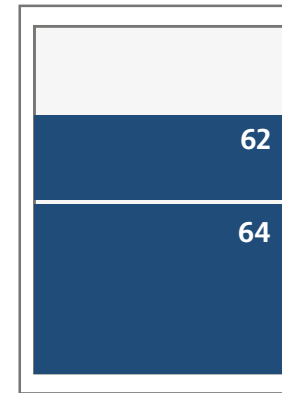

Annonsmoduler och priser 2019

Text och eftertext

Uppslag (520x372)

68 (248x372) Helsida

62 (248x88) Liggande kvartsida
64 (248x178) Liggande halvsida

32 (122x88) Liggande åttondel
34 (122x178) Stående kvartsida
38 (122x360) Stående halvsida

Text och eftertext

21 (80x43)
22 (80x88)
23 (80x133)

Tillägg eftertext

11 (38x43) 23 (80x133)
12 (38x88) 13 (38x133)

Första sidan del 1

61 (248x43)

Första sidan del 2

61 (248x43) Hel rink
32 (122x88) Liggande åttondel
62 (248x88) Liggande kvartsida

Första sidan Gratis Norr

62 (248x88) Liggande kvartsida

ttela

Modul			Brutto		Produktion	Ändring
			Grundpris mån-tor	Grundpris fre-sön		
11	38x43	Modul x 1	960	1 200	500	100
12	38x88	Modul x 2	1 920	2 400	500	100
21	80x43	Modul x 2	1 920	2 400	500	100
13	38x133	Sextondel	2 880	3 600	500	100
22	80x88	Modul x 4	3 840	4 800	500	100
23	80x133	Åttondelsida	5 760	7 200	500	100
32	122x88	Åttondelsida	5 760	7 200	500	100
34	122x178	Kvartsida	7 680	9 600	500	100
62	248x88	Kvartsida	7 680	9 600	500	100
38	122x360	Halvsida	15 360	19 200	1 500	300
64	248x178	Halvsida	15 360	19 200	1 500	300
68	248x372	Helsida	30 720	38 400	1 500	300
Uppslag	520x372	Uppslag	61 440	76 800	1 500	300
Begärd del 1			120%			
Begärd del 2			105%			
Begärd placering del 1 (sid 3, 5 & sista)			140%			
61 (F1)	248x43	Hel rink del 1	7 680	9 600	500	100
32 (F2)	122x88	Halv rink del 2	7 680	9 600	500	100
61 (F2)	248x43	Hel rink del 2	7 680	9 600	500	100
62 (F2)	248x88	Hel rink del 2	15 360	19 200	500	100