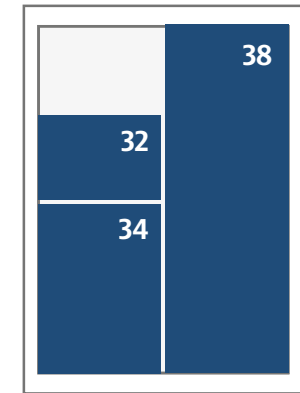

Annonsmoduler och priser 2019

Text och eftertext

Uppslag (520x372)

68 (248x372) Helsida

62 (248x88) Liggande kvartsida
64 (248x178) Liggande halvsida

32 (122x88) Liggande åttondel
34 (122x178) Stående kvartsida
38 (122x360) Stående halvsida

Text och eftertext

21 (80x43)
22 (80x88)
23 (80x133)

Tillägg eftertext

11 (38x43) 23 (80x133)
12 (38x88) 13 (38x133)

Första sidan del 1

61 (248x43)

Första sidan del 2

61 (248x43) Hel rink
32 (122x88) Liggande åttondel
62 (248x88) Liggande kvartsida

Första sidan Gratis Norr

62 (248x88) Liggande kvartsida

ttela

Modul			Brutto		Produktion	Ändring
			Grundpris mån-tor	Grundpris fre-sön		
11	38x43	Modul x 1	960	1 200	500	100
12	38x88	Modul x 2	1 920	2 400	500	100
21	80x43	Modul x 2	1 920	2 400	500	100
13	38x133	Sextondel	2 880	3 600	500	100
22	80x88	Modul x 4	3 840	4 800	500	100
23	80x133	Åttondelsida	5 760	7 200	500	100
32	122x88	Åttondelsida	5 760	7 200	500	100
34	122x178	Kvartsida	7 680	9 600	500	100
62	248x88	Kvartsida	7 680	9 600	500	100
38	122x360	Halvsida	15 360	19 200	1 500	300
64	248x178	Halvsida	15 360	19 200	1 500	300
68	248x372	Helsida	30 720	38 400	1 500	300
Uppslag	520x372	Uppslag	61 440	76 800	1 500	300
Begärd del 1			120%			
Begärd del 2			105%			
Begärd placering del 1 (sid 3, 5 & sista)			140%			
61 (F1)	248x43	Hel rink del 1	7 680	9 600	500	100
32 (F2)	122x88	Halv rink del 2	7 680	9 600	500	100
61 (F2)	248x43	Hel rink del 2	7 680	9 600	500	100
62 (F2)	248x88	Hel rink del 2	15 360	19 200	500	100